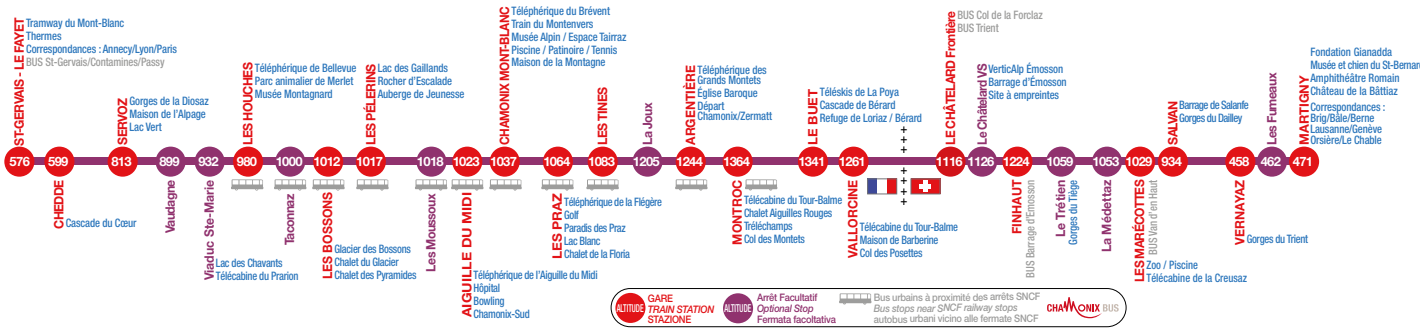

HORAIRES > DU 20 JUNE AU 31 AOÛT 2020 TIMETABLE > FROM JUNE 20TH TO AUGUST 31TH 2020 ORARI > DAL 20 GIUGNO AL 31 AGOSTO 2020

MARTIGNY > CHAMONIX MONT-BLANC > ST GERVAIS-LE FAYET

Numéro de circulation TMR		26202	26204	26206	26208	26210	26212		26214	26216	26218	26220	26222	26224	26252	26226		26228	26230	26232	26234	26236	26238	26240		
		Q	Q	Q	Q	Q	Q		Q	Q	Q	Q	Q	Q	1	Q		Q	Q	Q	Q	3	4	5		
MARTIGNY		5.18	6.18	7.18	8.18	9.18	10.18		11.18	12.18	13.18	14.18	15.18	16.18	16.56	17.18		18.18	19.18	20.18	21.18	22.18	23.18	00.18		
LES FUMEAUX	X	5.19	6.19	7.19	8.19	9.19	10.19		11.19	12.19	13.19	14.19	15.19	16.19	16.57	17.19		18.19	19.19	20.19	21.19	22.19	23.19	00.19		
VERNAYAZ		5.22	6.22	7.22	8.22	9.22	10.22		11.22	12.22	13.22	14.22	15.22	16.22	17.02	17.22		18.22	19.22	20.22	21.22	22.22	23.22	00.22		
SALVAN		5.32	6.32	7.32	8.32	9.32	10.32		11.32	12.32	13.32	14.32	15.32	16.32	17.13	17.32		18.32	19.32	20.32	21.32	22.32	23.32	00.32		
LES MARÉCOTTES		5.36	6.36	7.36	8.36	9.36	10.36		11.36	12.36	13.36	14.36	15.36	16.36	17.18	17.36		18.36	19.36	20.36	21.36	22.36	23.36	00.36		
LA MÉDETTAZ	X	5.37	6.37	7.37	8.37	9.37	10.37		11.37	12.37	13.37	14.37	15.37	16.37	17.19	17.37		18.37	19.37	20.37	21.37	22.37	23.37	00.37		
LE TRÉTIEN	X	5.40	6.40	7.40	8.40	9.40	10.40		11.40	12.40	13.40	14.40	15.40	16.40	17.22	17.40		18.40	19.40	20.40	21.40	22.40	23.40	00.40		
FINHAUT		5.48	6.48	7.48	8.48	9.48	10.48		11.48	12.48	13.48	14.48	15.48	16.48	17.32	17.48		18.48	19.48	20.48	21.48	22.48	23.48	00.48		
LE CHÂTELARD-VS	X	5.55	6.55	7.55	8.55	9.55	10.55		11.55	12.55	13.55	14.55	15.55	16.55	17.39	17.55		18.55	19.55	20.55	21.55	22.55	23.55	00.55		
LE CHÂTELARD FRONTIÈRE		5.57	6.57	7.58	8.58	9.58	10.58		11.58	12.58	13.58	14.58	15.58	16.58	17.42	17.58		18.58	19.58	20.58	21.58	22.58	23.58	00.58		
VALLORCINE ARR.				8.05	9.05	10.05	11.05		12.05	13.05	14.05	15.05	16.05	17.05	17.58	18.05		19.05	20.05							
Numéro de circulation SNCF		49900	49902	18902	18906	18908	18910	18912	18914	18980	18916	18982	18918	18984	18920	18986	18922	18988	18924	18990	18926	18992	18928	18994	18930	18932
		2	1	Q	Q	Q	Q	Q	Q	Q	Q	Q	Q	Q	Q	Q	Q	Q	Q	Q	Q	Q	Q	Q	Q	
VALLORCINE DÉP.				06:40	07:10	08:10	09:10	10:10	11:10	12:10	13:10	14:10	15:10	16:10	16:40	17:10		18:10	19:10	20:10						
LE BUET				06:43	07:14	08:14	09:14	10:14	11:14	12:14	13:14	14:14	15:14	16:14	16:44	17:14		18:14	19:14	20:14						
MONTROC LE PLANET				06:49	07:22	08:22	09:22	10:22	11:22	12:21	13:21	14:21	15:21	16:21	16:51	17:21		18:21	19:21	20:22						
ARGENTIÈRE				06:54	07:28	08:28	09:28	10:28	11:28	12:27	13:27	14:27	15:27	16:27	16:57	17:27		18:27	19:27	20:28						
LA JOUX	X			06:58	07:32	08:32	09:32	10:32	11:32	12:31	13:31	14:31	15:31	16:31	17:01	17:32		18:32	19:32	20:32						
LES TINES				07:03	07:37	08:37	09:37	10:37	11:37	12:36	13:36	14:36	15:36	16:36	17:06	17:37		18:37	19:37	20:37						
LES PRAZ				07:06	07:40	08:40	09:40	10:40	11:40	12:39	13:39	14:39	15:39	16:39	17:09	17:40		18:40	19:40	20:40						
CHAMONIX MT-BLANC ARR.				07:10	07:45	08:45	09:45	10:45	11:45	12:45	13:45	14:45	15:45	16:45	17:15	17:45		18:45	19:45	20:45						
CHAMONIX MT-BLANC DÉP.	4.56	5.56		07:15	07:55	08:55	09:55	10:55	11:55	12:55	13:55	14:55	15:55	16:55	17:25	17:55		18:55	19:55							
AIGUILLE DU MIDI	I	I		07:18	07:57	08:57	09:57	10:57	11:57	12:57	13:57	14:57	15:57	16:57	17:25	17:57		18:57	19:57							
LES MOUSSOUX	X	5.00	6.00		07:19	07:59	08:59	09:59	10:59	11:59	12:59	13:59	14:59	15:59	16:27	16:59		17:59	18:59	19:59						
LES PÉLERINS		5.02	6.02		07:21	08:01	09:01	10:01	11:01	12:01	13:01	14:01	15:01	16:01	16:29	17:01		18:01	19:01	20:01						
LES BOSSONS		5.06	6.06		07:25	08:05	09:05	10:05	11:05	12:05	13:05	14:05	15:05	16:05	16:33	17:05		18:05	19:05	20:05						
TACONNAZ	X	5.08	6.08		07:27	08:07	09:07	10:07	11:07	12:08	13:08	14:08	15:08	16:08	16:36	17:08		18:08	19:08	20:08						
LES HOUCHES		5.14	6.14		07:33	08:13	09:13	10:13	11:13	12:14	13:14	14:14	15:14	16:14	16:40	17:14		18:14	19:14	20:14						
VIADUC STE MARIE	X	I	I		07:35	08:16	09:16	10:16	11:16	12:16		13:16	14:16	15:16	16:16	17:16		18:16	19:16	20:16						
VAUDAGNE	X	I	I		07:38	08:19	09:19	10:19	11:20	12:20		13:20	14:20	15:20	16:20	17:20		18:20	19:20	20:19						
SERVOZ		5.25	6.25		07:43	08:24	09:24	10:25	11:25	12:25		13:25	14:25	15:25	16:25	17:25		18:25	19:25	20:25						
CHEDE	I	I		07:53	08:35	09:35	10:35	11:35	12:35		13:35	14:35	15:35	16:35	17:35		18:35	19:35	20:35							
ST GERVAIS-LE FAYET		5.39	6.39		07:57	08:40	09:40	10:40	11:40	12:40		13:40	14:40	15:40	16:40	17:40		18:40	19:40	20:40						